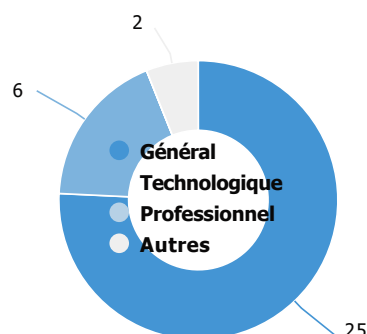

Poste

Missions

Enquête nationale sur le devenir des DUT 2020

* (1 , ((/ (& 7 5 , 4 8 ((7 , 1) 2 5 0 \$ 7 , 4 8 (, 1 ' 8 6 7 5

Baccalauréat d'origine des diplômé.e.s

Les parcours post-DUT

Les poursuites d'études post-DUT

La situation des diplômé.e.s 2 ans après le DUT

19

A plein temps

23

En emploi

8

EDI

€ 1 625

Revenus mensuels médians

...

1 625

Ile de France

Province

Catégorie d'emploi

Ingénieur, cadre, professions supérieures	★☆☆☆☆	6
Technicien, emploi de niveau intermédiaire	★★★★★	15
Employé	★★★★★	0
Ouvrier	★★★★★	1
Agriculteur	★★★★★	0
Artisan, commerçant, chef d'entreprise	★★★★★	0
Professions libérales	★★★★★	0