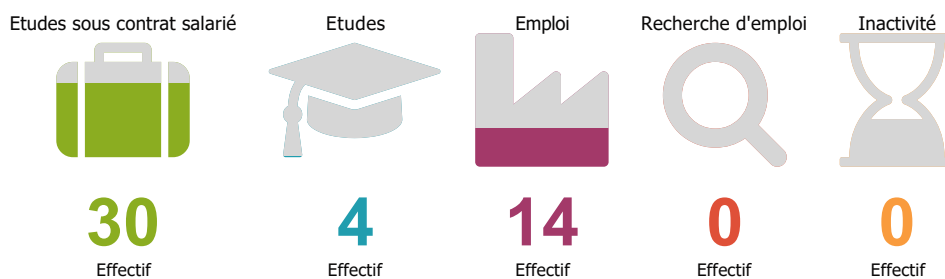

La situation des diplômé.e.s 2 ans après le DUT