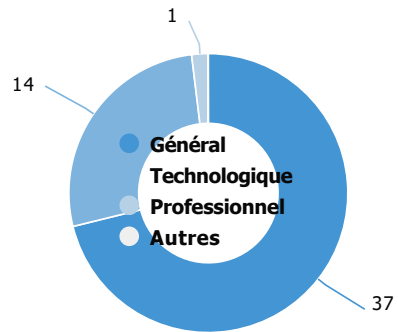

Type d'entreprise

Public	0
Privée	2
Autre	0
Une organisation internationale	0

Secteurs d'activité les plus cités

Télécommunications	1
Activités d'architecture, d'ingénierie, de contrôle et d'analyses techniques	1
Agriculture, sylviculture et pêche	0
Industries extractives/Cokéfaction et raffinage	0

Poste

Missions

contrôle
pvc capteur pose
dépannage
fibres optiques

Enquête nationale sur le devenir des DUT 2020

7 (& + 1 , 4 8 (6 ' (& 2 0 0 (5 & , \$ / , 6 \$ 7 , 2 1 7 &

Baccalauréat d'origine des diplômé.e.s