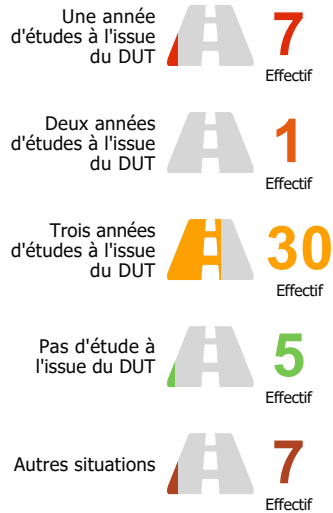

Poste

Missions

contrôle
pvc capteur pose
dépannage
fibres optiques

Enquête nationale sur le devenir des DUT 2020

7 (& + 1 , 4 8 (6 ' (& 2 0 0 (5 & , \$ / , 6 \$ 7 , 2 1 7 &

Baccalauréat d'origine des diplômé.e.s

Les parcours post-DUT

Les poursuites d'études post-DUT

La situation des diplômé.e.s 2 ans après le DUT

38

A plein temps

44

En emploi

12