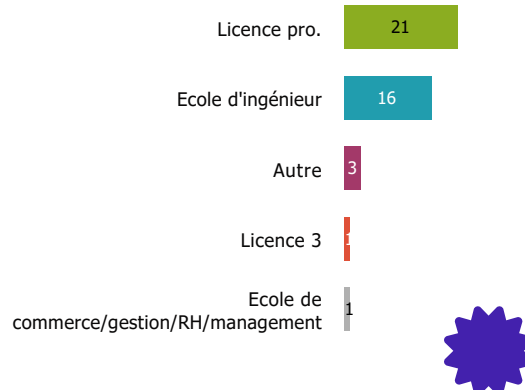

Type d'entreprise

Secteurs d'activité les plus cités

Métallurgie et fabrication de produits métalliques à l'exception des machines et des équipements

Fabrication d'équipements électriques, électroniques, informatiques, optiques/Fabrication de machines

Activités de services administratifs et de soutien Administration publique et défense

Postes

Mainteneur c
Dessinateur Technique
Fabmanager
Technicien d'affaires

Missions

Enquête nationale sur le devenir des DUT 2019 : GENIE MECANIQUE ET PRODUCTIQUE (GMP)

Baccalauréat d'origine des diplômé.e.s

Les parcours post-DUT

Les poursuites d'études post-DUT

La situation des diplômé.e.s 2 ans après le DUT

L'insertion professionnelle avec le DUT (a o ou sans poursuite d'études après le DUT)