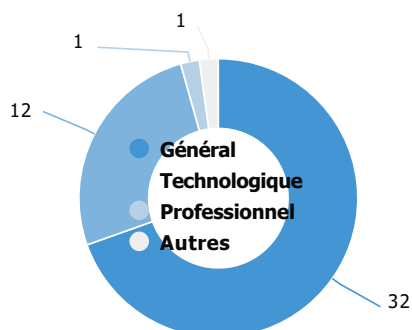

Type d'entreprise

Secteurs d'activité les plus cités

Métallurgie et fabrication de produits métalliques à l'exception des machines et des équipements

Fabrication d'équipements électriques, électroniques, informatiques, optiques/Fabrication de machines

Activités de services administratifs et de soutien Administration publique et défense

Postes

Mainteneur c
Dessinateur Technique
Fabmanager
Technicien d'affaires

Missions

Enquête nationale sur le devenir des DUT 2019 : GENIE MECANIQUE ET PRODUCTIQUE (GMP)

Baccalauréat d'origine des diplômé.e.s

Les parcours post-DUT

Les poursuites d'études post-DUT

La situation des diplômé.e.s 2 ans après le DUT

L'insertion professionnelle avec le DUT (a o ou sans poursuite d'études après le DUT)