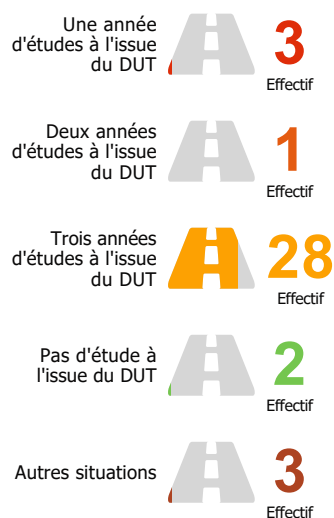

Effectif

Effectif

Effectif

Effectif

Dessinateur 3D
Serveur

Enquête nationale sur le devenir des DUT 2019 : MESURES PHYSIQUES (MP)

Baccalauréat d'origine des diplômé.e.s

Les parcours post-DUT

Les poursuites d'études post-DUT

La situation des diplômé.e.s 2 ans après le DUT

L'insertion professionnelle avec le DUT

12

A plein temps

20

En emploi

4