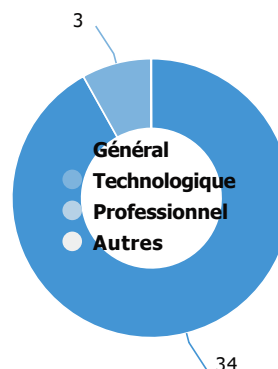

Effectif

Effectif

Effectif

Effectif

Dessinateur 3D
Serveur

Enquête nationale sur le devenir des DUT 2019 : MESURES PHYSIQUES (MP)

Baccalauréat d'origine des diplômé.e.s

Les parcours post-DUT

Les poursuites d'études post-DUT

La situation des diplômé.e.s 2 ans après le DUT

L'insertion professionnelle avec le DUT

12

A plein temps

20

En emploi

4