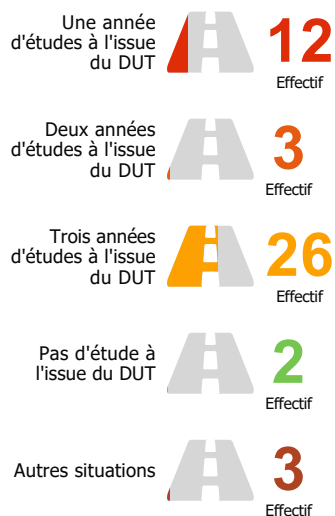

Activités de services administratifs et de soutien Administration publique et défense

Postes

Mainteneur c
Dessinateur Technique
Fabmanager
Technicien d'affaires

Missions

Enquête nationale sur le devenir des DUT 2019 : GENIE MECANIQUE ET PRODUCTIQUE (GMP)

Baccalauréat d'origine des diplômé.e.s

Les parcours post-DUT

Les poursuites d'études post-DUT

La situation des diplômé.e.s 2 ans après le DUT

L'insertion professionnelle avec le DUT (a o ou sans poursuite d'études après le DUT)