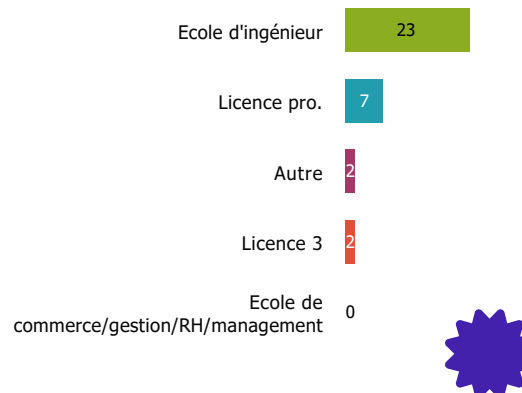

EDI

Revenus mensuels médians

...

Ile de France

Province

Technicien, emploi de niveau
intermédiaire
Employé
Ingénieur, cadre, professions
supérieures
Ouvrier
Agriculteur
Artisan, commerçant, chef
d'entreprise
Professions libérales

.....

Public

Effectif

Privée

Effectif

Autre

Effectif

Commerce Hébergement et restauration Agriculture, sylviculture et pêche Industries extractives/Cokéfaction et raffinage

Effectif

Effectif

Effectif

Effectif

Dessinateur 3D
Serveur

Enquête nationale sur le devenir des DUT 2019 : MESURES PHYSIQUES (MP)

Baccalauréat d'origine des diplômé.e.s

Les parcours post-DUT

Les poursuites d'études post-DUT

La situation des diplômé.e.s 2 ans après le DUT

L'insertion professionnelle avec le DUT

12

A plein temps

20

En emploi

4